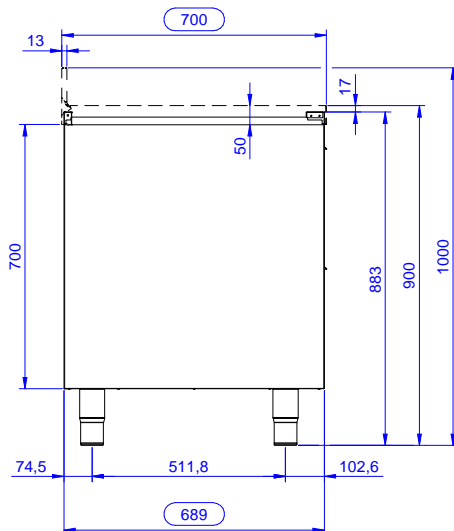

Costruzione

- Pannelli laterali e suola rinforzata in acciaio inox AISI 304.
- Piedini in acciaio inox AISI 304 di 200 mm di altezza e 54 mm di diametro, regolabili: -50/+30 mm.
- Struttura completamente in acciaio inox con telaio saldato per conferire massima stabilità al tavolo.
- Senza top

Accessori opzionali

- Zoccolatura frontale da 1000 mm (da ordinare come speciale per soluzione con piano unico) PNC 133205
- Zoccolatura laterale (dx o sx, da ordinare con il piano unico) PNC 133206

Approvazione: _____

Fronte

Lato

Alto

Informazioni chiave

Larghezza armadio:		
133177 (RAU5002DW)	0 mm	
Profondità armadio:	0 mm	
Altezza armadietto:	0 mm	
Dimensioni esterne, larghezza:	500 mm	
Dimensioni esterne, profondità:	700 mm	
Dimensioni esterne, altezza:	883 mm	
Numero e tipologia di porte:	Scorrevole	
Spessore piano di lavoro:	0 mm	
Peso netto:	38 kg	